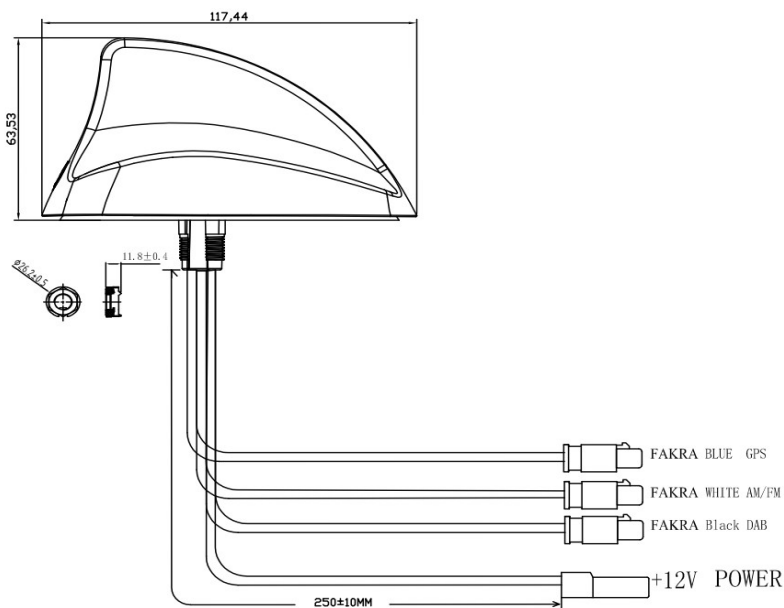

**AM/FM-DAB -GNSS****Code: AK1C015GNSS****DATA SHEET**

*Gamma di frequenza: 1559-1605 MHz*

*Alimentazione 12 Volt*

*Impedenza di ingresso ( $\Omega$ ): 50*

*Cavo: 0,25 MT RG174*

*Connettori: Fakra Maschio*

*Guadagno: 28 dBi*

*Dimensioni: 11,7\*7,6Cm*

*Temperatura ( $^{\circ}$ C) -45 -85*

*Frequency range: 1559-1605 MHz*

*12 Volt power supply*

*Input impedance ( $\Omega$ ): 50*

*Cable: 0.25MT RG174*

*Connectors: Fakra Male*

*Gain: 28 dBi*

*Dimensions:11.7\*7.6cm*

*Temperature ( $^{\circ}$ C) -45 -85*