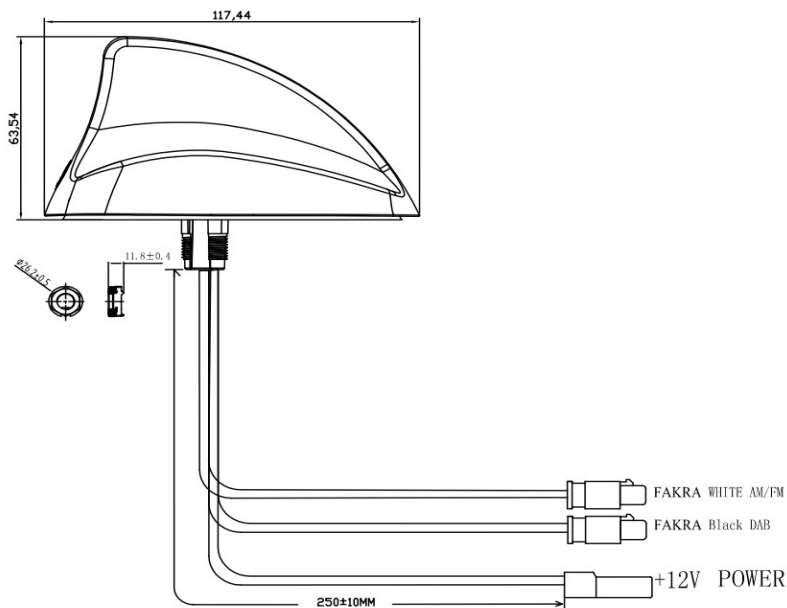

AM/FM-DAB

Code: AK1C015DAB

DATA SHEET

Gamma di frequenza: 174-240 MHz

Alimentazione 12 Volt

Impedenza di ingresso (Ω): 50

Cavo: 0,25 MT RG174

Connettori: Fakra Maschio

Guadagno: 28 dBi

*Dimensioni: 11,7*7,6Cm*

Temperatura ($^{\circ}$ C) -45 -85

Frequency range: 174-240 MHz

12 Volt power supply

Input impedance (Ω): 50

Cable: 0.25MT RG174

Connectors: Fakra Male

Gain: 28 dBi

*Dimensions:11.7*7.6cm*

Temperature ($^{\circ}$ C) -45 -85