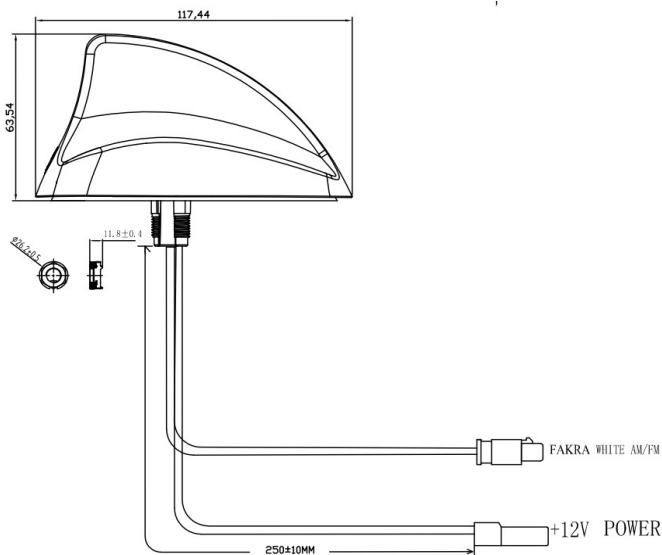

**AM/FM**

**Code: AK1C015**

**DATA SHEET**

*Gamma di frequenza: AM 150-1710KHz/FM 87,5-108MHz*

*Alimentazione 12 Volt*

*Impedenza di ingresso ( $\Omega$ ): 50*

*Cavo: 0,25 MT RG174*

*Connettori: Fakra Maschio*

*Guadagno: 28 dBi*

*Dimensioni: 11,7\*7,6cm*

*Temperatura ( $^{\circ}$ C) -45 -85*

*Frequency range:AM 150-1710KHz/FM 87,5-108MHz*

*12 Volt power supply*

*Input impedance ( $\Omega$ ): 50*

*Cable: 0.25MT RG174*

*Connectors: Fakra Male*

*Gain: 28 dBi*

*Dimensions:11.7\*7.6cm*

*Temperature ( $^{\circ}$ C) -45 -85*